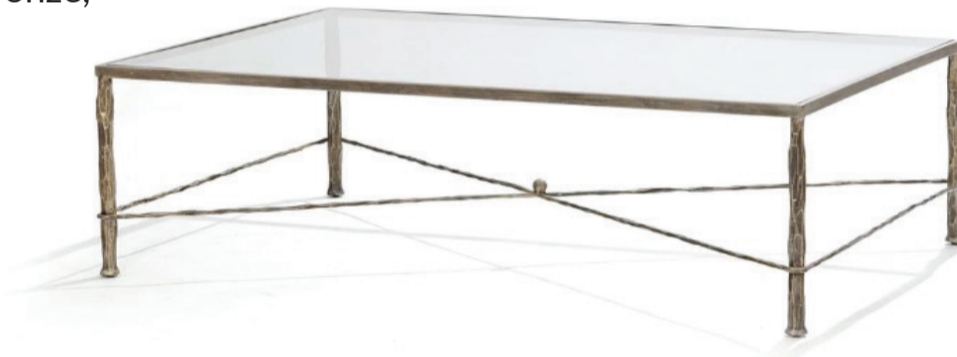

Tables basses, XXe s.,

Paire de bouts de canapé, XXe s.,
structure en métal façon bronze,
plateau en verre.

Dimensions:
49 x 72x 72 cm

Conditions:
rayures sur le verre

Table basse, XXe s.,

Structure en métal façon bronze,
plateau en verre.

Dimensions:
45 x 152 x 102 cm

Conditions:
rayures sur le verre

Grande Table Basse

Grand Table Basse, probablement XIXe s., en bois naturel et teinté, et incrustations d'ivoire formant un riche décor de motifs géométriques, plateau rectangulaire reposant sur des montants entretoisés et terminés par de larges pieds griffes.

Dimensions:
51x21x91cm

Conditions:
le plateau probablement syrien remonté sur un piètement postérieurement. Importantes fissures au plateau manques à la marqueterie, marques au verni